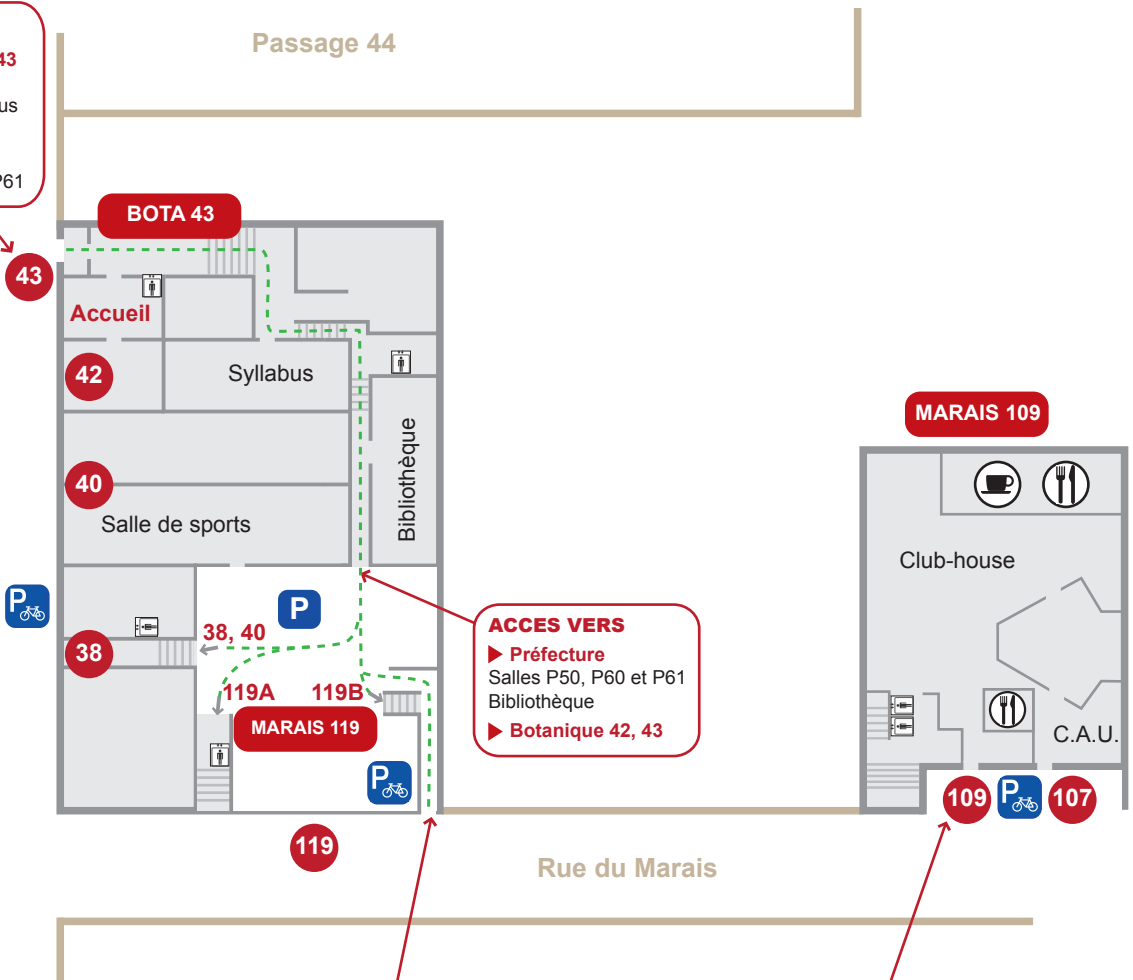

Botanique

ACCES VERS

- ▶ **Botanique 42, 43**
Auditoires 1 à 7
Service des syllabus
- ▶ **Préfecture**
Bibliothèque
Salles P50, P60, P61

Passage 44

Boulevard du Jardin botanique

ACCES VERS

- ▶ **Préfecture**
Salles P50, P60 et P61
Bibliothèque
- ▶ **Botanique 42, 43**

ACCES par le parking VERS

- ▶ **Marais 119**
Locaux 1100 à 3300
Administrations des programmes
à horaire décalé (3^e étage)
SAES - Jobs étudiants - Logement -
Carte Culture et Sport
Administration de l'IEE
Centre de documentation européenne
- ▶ **Botanique 38, 40**
Salles A2, C1
Salles informatiques D15, D16, D21
- ▶ **Préfecture**

ACCES VERS

- ▶ **Marais 109**
Club-house des étudiants (restauration, bar)
Service des inscriptions (1^{er} étage)
Cellule des relations internationales (2^e étage)
Administrations facultaires (3^e étage)
Aides sociales et financières (3^e étage)
Auditoires 100, 101, 300, 301
Salles 210 à 611
Labos de langue et de sciences
- ▶ **Marais 107**
Amphithéâtre
C.A.U.